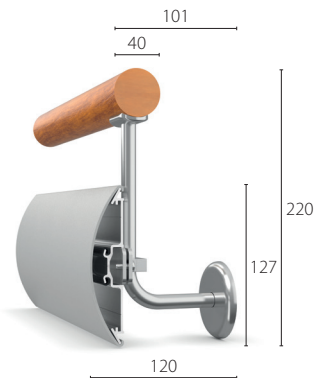

HRBW-50N

Montagem

Suportes em aço inox

HRBW-50N B 8300
Compatível

Acessórios

- Corrimão: tampas das extremidades, cantos internos e externos em aço inox
- Barra anti-choque: topos e cantos externos
- Suportes em aço inox
- Aros de transição verticais opcionais para barra anti-choque - preto

Comprimentos e fixação dos perfis

- Corrimão: os comprimentos de série variam consoante a espécie de madeira e a disponibilidade
- Barra anti-choque - 3 m
- Suportes a um máx. de 800 mm do centro; recomenda-se a fixação ao perfil metálico interior do pladour

Garantia e vida útil

- Garantia de produto de 2 anos
- Vida útil esperada de até 25 anos

Para consultar os Termos e Condições, visite: c-sgroup.pt/16727

Seletor de cor e acabamentos

	Espécies de madeira	Acabamento padrão	Kits de corrimãos de tamanho personalizado - opções envernizadas						
Corrimãos de madeira	Carvalho	Não tratado	Verniz natural	Verniz dourado	Verniz de nogueira				
	Faia	Não tratado	Verniz natural	Verniz dourado	Verniz de nogueira				
	Ácer	Não tratado	Verniz natural	Verniz dourado	Verniz de nogueira				
Barra anti-choque	LRV 90	LRV 74	LRV 73	LRV 70	LRV 40	LRV 66	LRV 79	LRV 13	LRV 15
	LRV 80	LRV 39	LRV 22	LRV 8	LRV 20	LRV 8			
	O LRV (Valor de Reflexão de Luz) indica a quantidade de luz que é refletida por uma superfície e pode ser usado para avaliar o grau de contraste visual entre superfícies distintas. Os valores de LRV das cores Acrovyn foram determinados usando o método de medição de valor CIE Y.