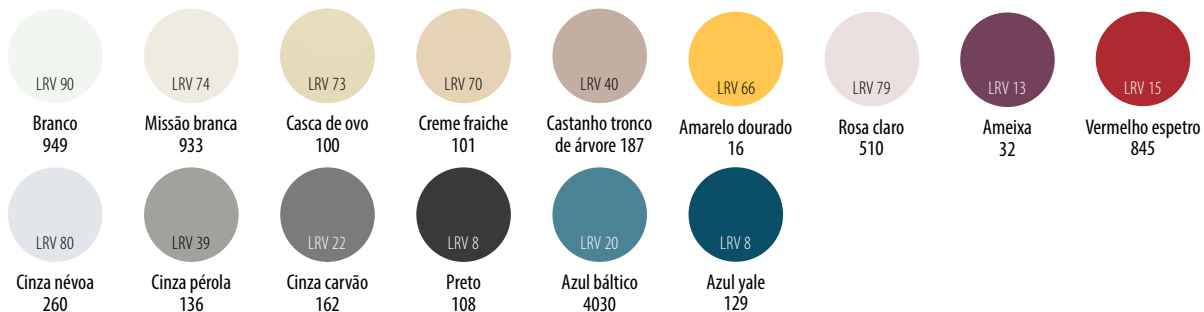

Aplicações

- Hospitais, casas de repouso, escolas e outros edifícios onde pode ser preciso o apoio de um corrimão
- Corredores

Cores e textura

Cores fortes
15

Textura
Shadowgrain

Consulte o verso para mais detalhes.

c-sgroup.pt/374

HR-6N

Opções de montagem

Suportes em aço inox

Acessórios

- Topos
- Cantos externos e internos
- Suportes em aço inox
- Anéis transparentes opcionais para topos e peças dos cantos

Comprimentos e fixação dos perfis

Para consultar os Termos e Condições, visite: c-sgroup.pt/16727

Seleção de cores

O LRV (Valor de Reflexão de Luz) indica a quantidade de luz que é refletida por uma superfície e pode ser usado para avaliar o grau de contraste visual entre superfícies distintas. Os valores de LRV das cores Acrovyn foram determinados usando o método de medição de valor CIE Y.