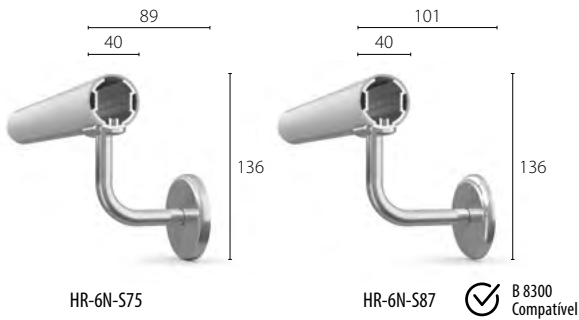

HR-6N

Corrimãos circulares de 40 mm com cobertura texturada Acrovyn PVC-Free, proporcionando um confortável apoio à mobilidade nos corredores.

Média
durabilidade

Características e vantagens

- Corrimão de 40 mm de diâmetro, com um desenho ergonómico
- Cobertura durável e texturada Acrovyn PVC - Free
- Perfil contínuo de alumínio para um apoio resistente
- Desenho de perfil sem ranhuras para uma limpeza fácil
- Várias opções de suporte
- Pode ser instalado em paredes curvas (raio mín. de 1 m)

c-sgroup.pt/374

HR-6N

Opções de montagem

Suportes em aço inox

Acessórios

- Topos
- Cantos externos e internos
- Suportes em aço inox
- Anéis transparentes opcionais para topos e peças dos cantos

Comprimentos e fixação dos perfis

- Comprimentos do perfil: 3 m
- Suportes a um máx. de 800 mm do centro; recomenda-se a fixação ao perfil metálico interior do pladour

Garantia e vida útil

- Garantia de produto de 2 anos
- Vida útil esperada de até 25 anos

Para consultar os Termos e Condições, visite: c-sgroup.pt/16727

Seleção de cores

O LRV (Valor de Reflexão de Luz) indica a quantidade de luz que é refletida por uma superfície e pode ser usado para avaliar o grau de contraste visual entre superfícies distintas. Os valores de LRV das cores Acrovyn foram determinados usando o método de medição de valor CIE Y.