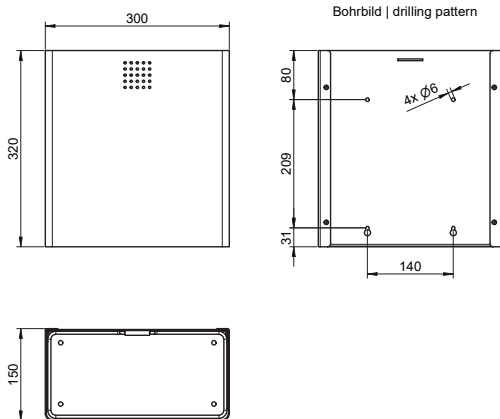

MONTAGEANLEITUNG

MOUNTING INSTRUCTION

PROOX®

Abfallbehälter ca. 14 L, 300 mm Breite ONE

Waste bin approx. 14 l, 300mm width ONE

PU-230 / SF-230 / DP-230 / AN-230 / BR-230 / KU-230 / ME-230

Montage Video

Mounting video