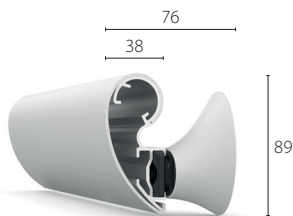

HRB-35

Montagem

Suportes Quick Lock

HRB-35

Os suportes são fornecidos de série com uma cobertura de cor correspondente.

Acessórios

- Topos com Quick Lock
- Cantos externos
- Suportes Quick Lock
- Aros de transição verticais opcionais - preto
- kit amovível para condutas de serviço

Comprimentos e fixação dos perfis

- Comprimentos do perfil: 4 m
- Suportes a um máx. de 800 mm do centro; recomenda-se a fixação ao perfil metálico interior do pladour

Garantia e vida útil

- Garantia de produto de 2 anos
- Vida útil esperada de até 25 anos

Para consultar os Termos e Condições, visite: c-sgroup.pt/16727

Seleção de cores

LRV 86	LRV 73	LRV 64	LRV 80	LRV 49	LRV 39	LRV 63	LRV 24	LRV 32	LRV 8
Floco de neve 9003	Casca de ovo 100	Nuvem cinza 801	Cinza névoa 260	Cinza pombo 24	Cinza pérola 136	Azul gelo 1015	Azul pacífico 112	Azul "capa" 325	Azul Yale 129
LRV 40	LRV 24	LRV 50	LRV 22	LRV 14	LRV 8	LRV 60	LRV 29	LRV 13	LRV 20
Castanho tronco de árvore 187	Cinza toupeira 26	Feltro 7044	Cinza carvão 162	Antracite 7043	Preto 108	Verde amêndoa 1510	Verde pradaria 3040	Verde sequóia 6020	Azul báltico 4030
LRV 70	LRV 66	LRV 47	LRV 79	LRV 28	LRV 15	LRV 16			
Creme fraiche 101	Amarelo dourado 16	Tangerina 17	Rosa-claro 510	Toranja 2050	Vermelho espetro 845	Roxo imperial 520			

O LRV (Valor de Reflexão de Luz) indica a quantidade de luz que é refletida por uma superfície e pode ser usado para avaliar o grau de contraste visual entre superfícies distintas. Os valores de LRV das cores Acrovyn foram determinados usando o método de medição de valor CIE Y.