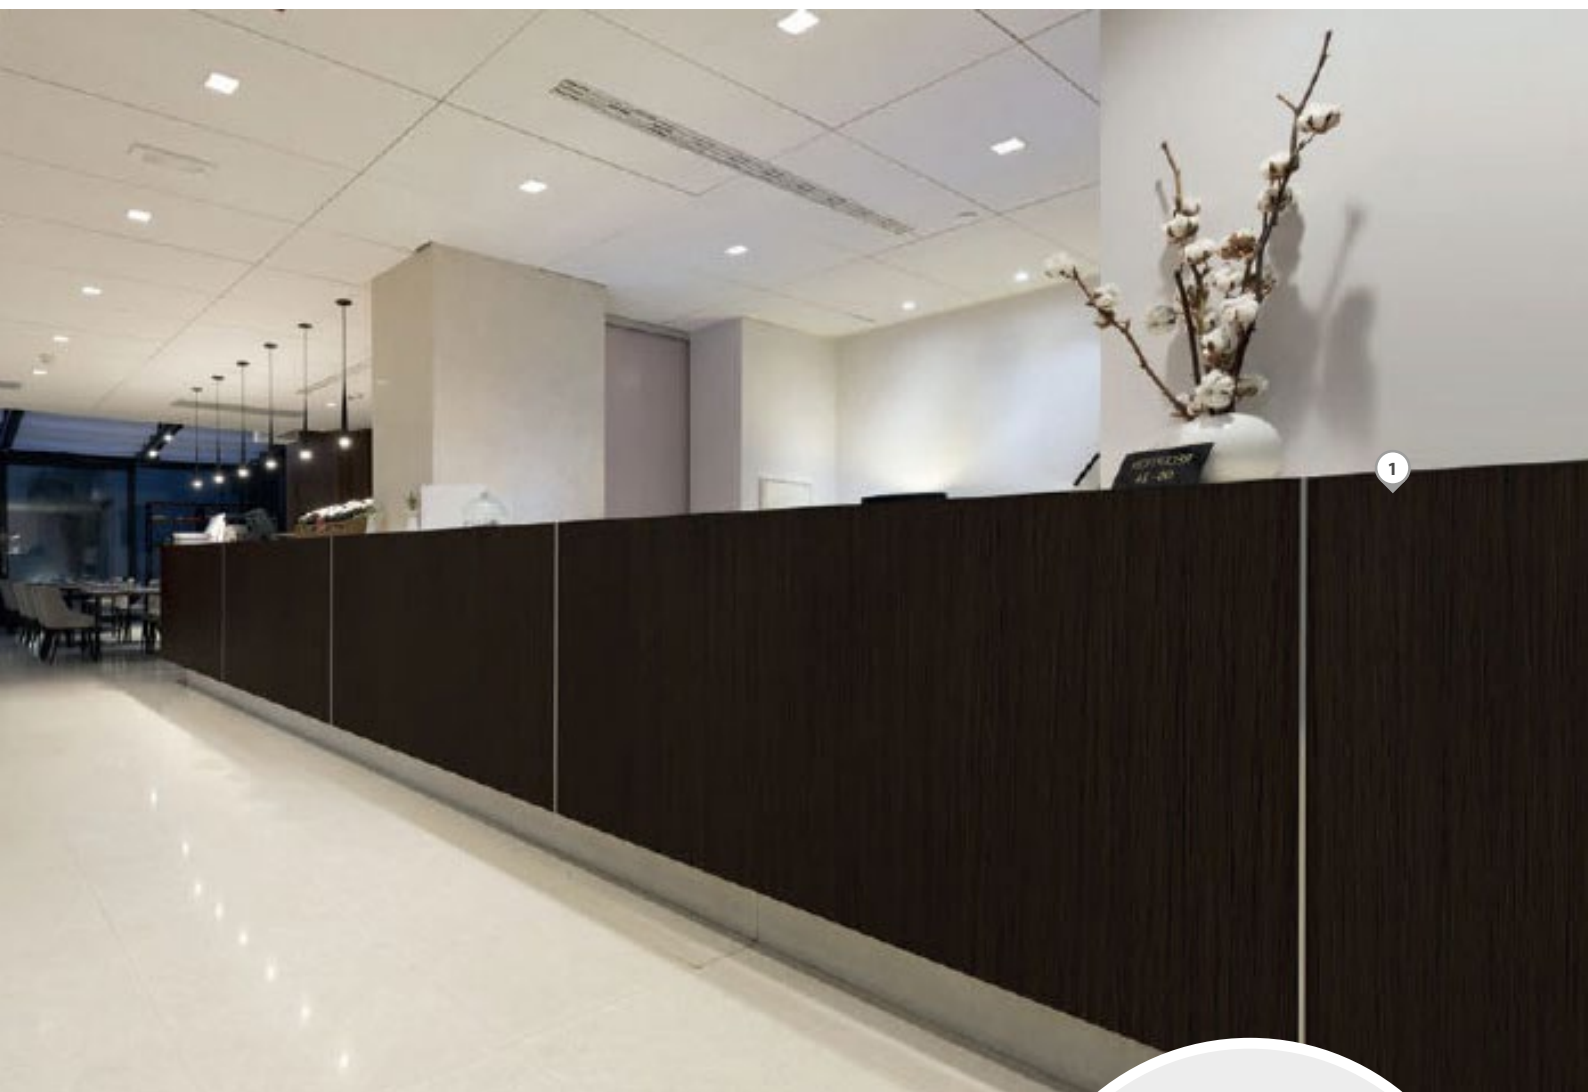

Protecção superior para as suas paredes.

Acrovyn® 4000 não é apenas a melhor protecção de parede que o dinheiro pode comprar, pois destaca-se também quanto ao aspecto.

A nossa gama de cores contemporâneas vão dar-lhe sempre uma perfeita combinação de cores e a nossa novíssima textura suede irá fornecer às suas instalações um toque distinto.

Adicione à elevada protecção a insuperável certificação de reacção ao fogo B-s1,d0 e o nosso processo de fabrico privilegiado, sem PVC, PBT ou halogénios e obtenha um sistema de protecção de parede que beneficia suas instalações, os seus pacientes e o ambiente.

Nova textura **suede**, com aspecto mate e textura de superfície reduzida.

Placa **lisa** de 2 mm, para zonas com exigentes necessidades de higiene. Disponível em 5 cores

Placa em **aço inoxidável** 304L de 1 mm, com elevada resistência e propriedades higiénicas de extrema qualidade.

Aplicação sugerida

1. Protecção de parede Acrovyn® 4000 Madeira