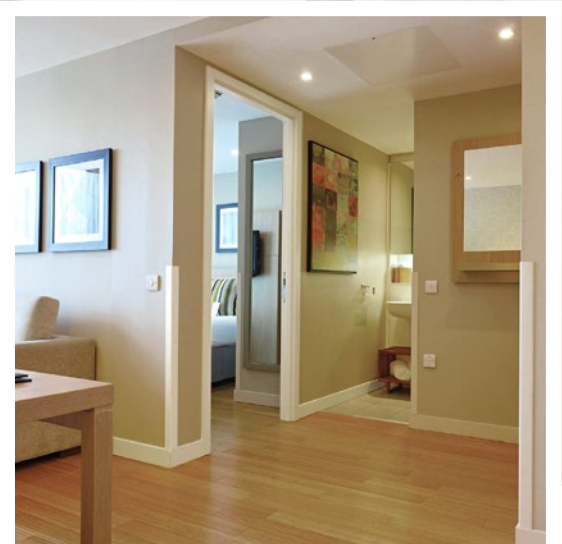

### Aplicação sugerida

1. Protecção de parede Acrovyn® 4000 Madeira

ij Opção canto redondo ou corte biselado de 45°

ij Opção placas flexíveis que se ajustam perfeitamente a colunas e a outras superfícies curvas.