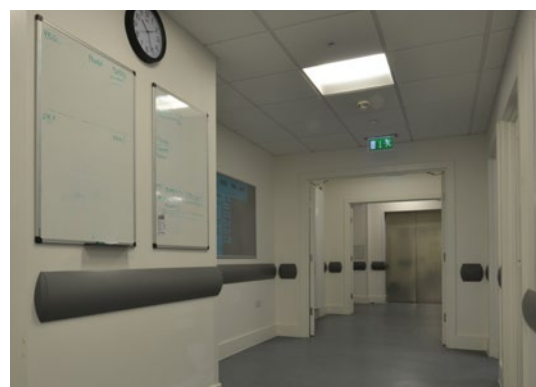

Só a melhor protecção anti-choque é suficiente.

As barras anti-choque Acrovyn® fornecem protecção contra impactos apenas onde for necessário, como é o caso das áreas de serviço de um hotel.

Concebidas para dissipar a energia de impacto ao longo do comprimento das almofadas de amortecimento ocultas sem comprometer as fixações de parede. Por trás da elegância das barras anti-choque Acrovyn® estão ocultos amortecedores concebidos pela mais avançada engenharia e com materiais de primeira qualidade, para a máxima resistência ao impacto.

Os perfis Acrovyn® duráveis estão disponíveis numa ampla gama de cores, alturas que variam de 57 mm a 204 mm, e com diferentes opções independentes para atender aos requisitos do projecto.